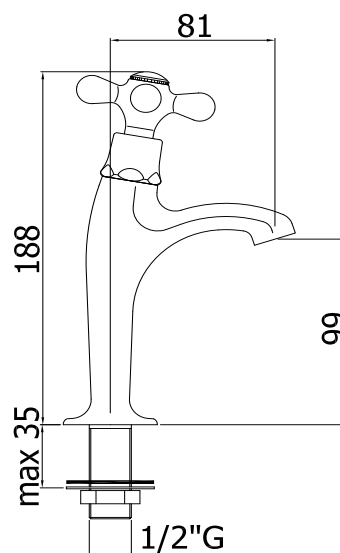

COLLEZIONE

iris-viola

IMMAGINE PRODOTTO

DISEGNO TECNICO

DESCRIZIONE

Rubinetto lavabo corpo alto completo di:

- attacco 1/2" G

ART.

IRV 095 . . / VLV 095 . .

Rubinetto lavabo (solo acqua fredda)

FINITURE

IRV

- CR - cromo
- CO - cromo + gold finish
- CC - colore + cromo
- CG - colore + gold finish
- GF - gold finish
- BR - bronzato
- RM - ramato